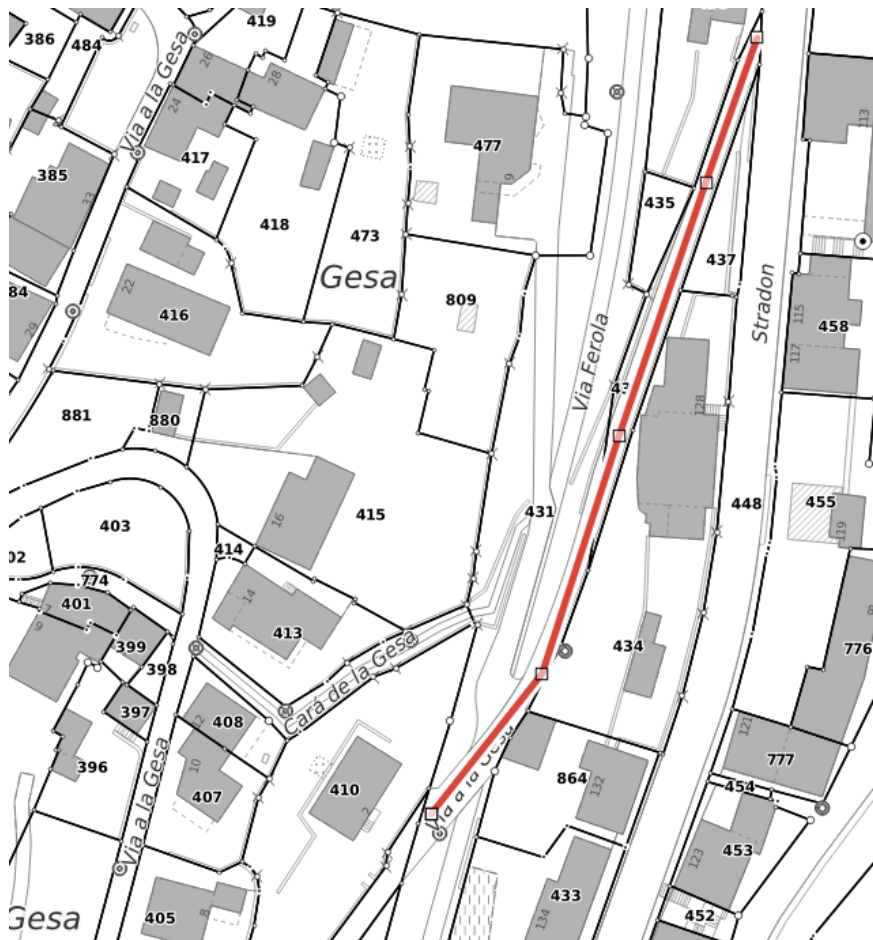

Comune di Cama

Cancelleria comunale – Stradon 113 – 6557 Cama
Tel. 091 830 14 41 – e-mail: cancelleria@cama.swiss
www.cama.swiss

AVVISO

CHIUSURA STRADA VIA A LA GESA

Si informa la gentile utenza che, al fine di consentire il proseguimento dei lavori di realizzazione della nuova strada via Ferola, l'accesso dalla strada cantonale a via a la Gesa rimarrà chiuso al traffico.

La zona Gesa sarà comunque raggiungibile percorrendo la strada da Leggia – Via Pisola.

**da martedì 26 maggio 2026
per la durata di ca. 4 settimane**

Ci scusiamo per il disagio e ringraziamo per la collaborazione.